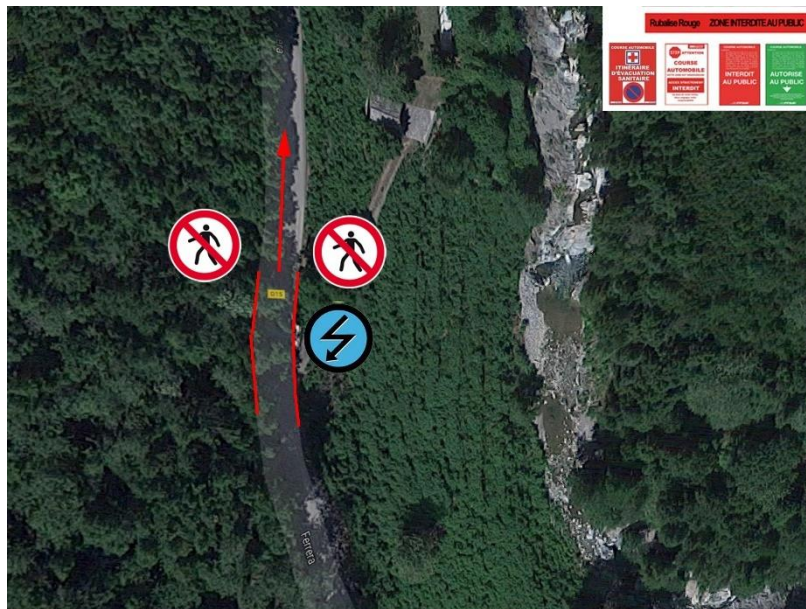

Inter 1 – PK 1.400 KM

PK	CR	RADIO	GPS	ZP	P
0	2	2		1	

Vue de face

Vue aérienne

6ème Campile Legend Mutori - Samedi 20 juin 2026

Inter 2 – PK 2.800 KM

PK	CR	RADIO	GPS	ZP	P
0	2	2		1	

Vue de face