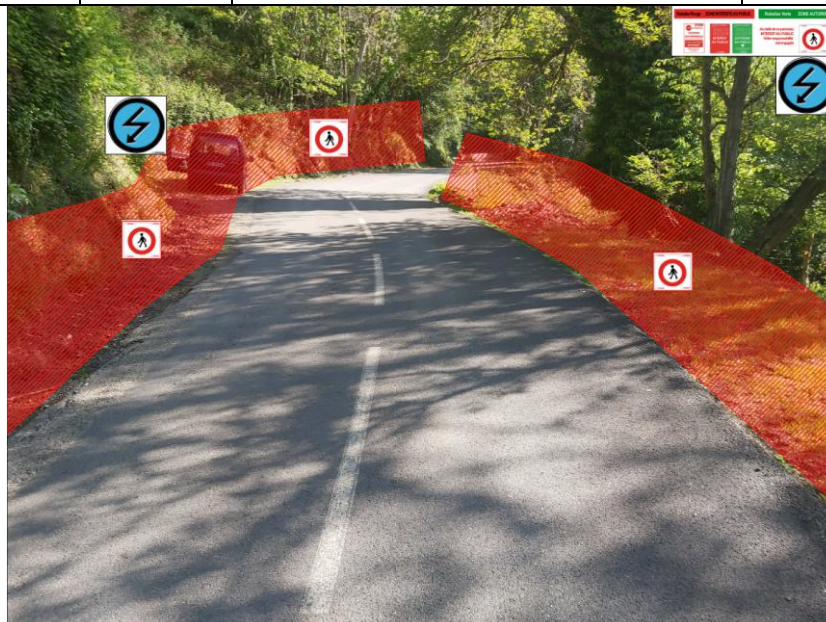

6ème Campile Legend Mutori - Samedi 20 juin 2026

Inter 6 – PK 6.000 KM

PK	CR	RADIO	GPS	ZP	P
0	2	2		1	

Vue de face