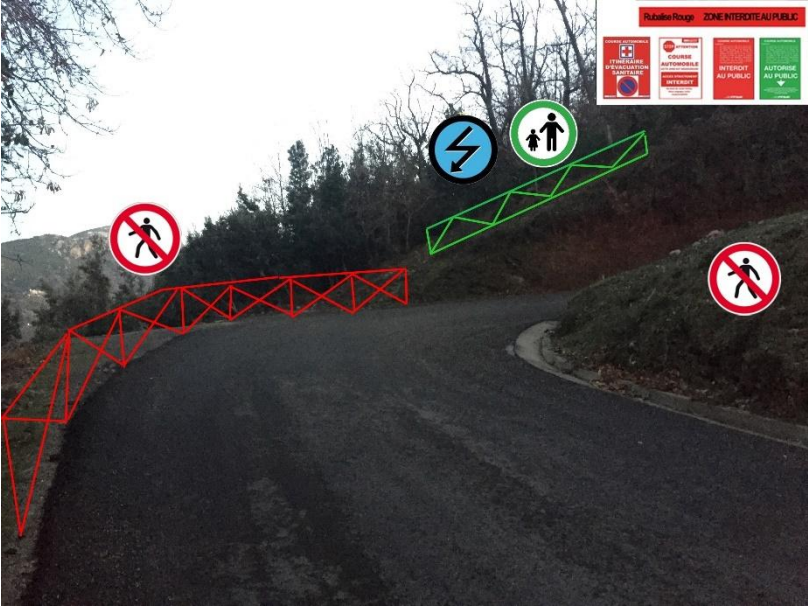

6ème Campile Legend Mutori - Dimanche 21 juin 2026

Inter 8 – PK 6,700

PK	CR	RADIO	GPS	ZP	P
6,700	2	2		1	

Vue de face