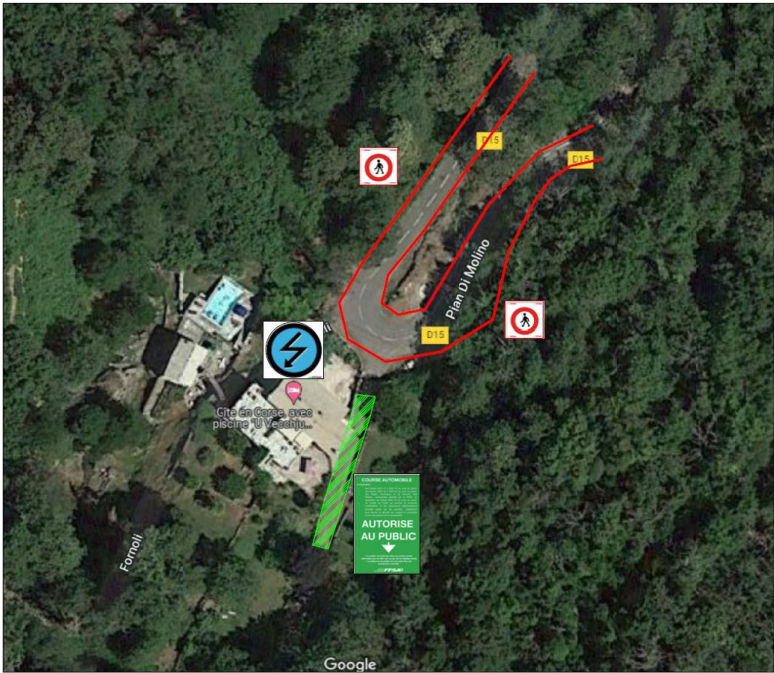

PK	CR	RADIO	GPS	ZP	P
0	2	2		1	

Vue de face

Vue aérienne

Associu RG RALLYE

6ème Campile Legend Mutori - Samedi 20 juin 2026

Arrivée lancée – PK 8.00 KM

PK	CR	RADIO	GPS	ZP	P
0	2	0		1	

Vue de face