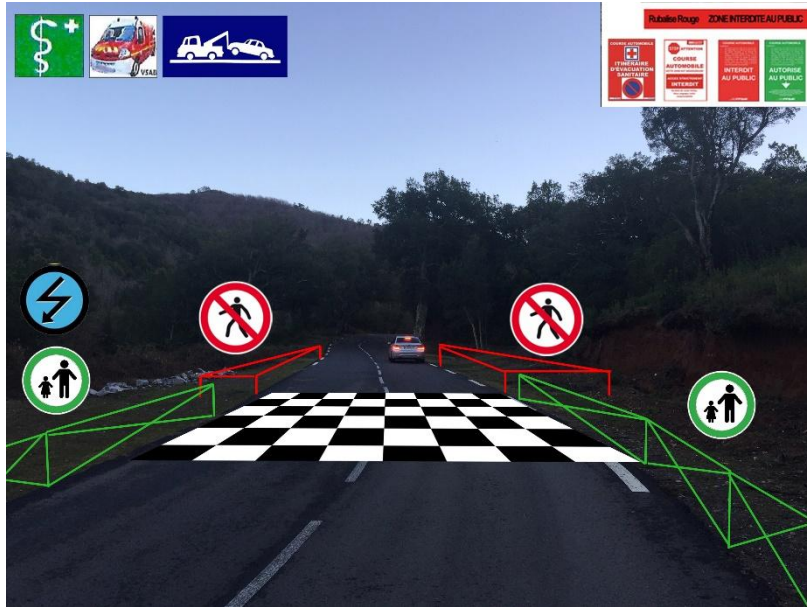

6ème Campile Legend Mutori - Dimanche 21 juin 2026

Départ – PK 0.000 KM

PK	CR	RADIO	GPS	ZP	P
0	2	2		1	

Vue de face