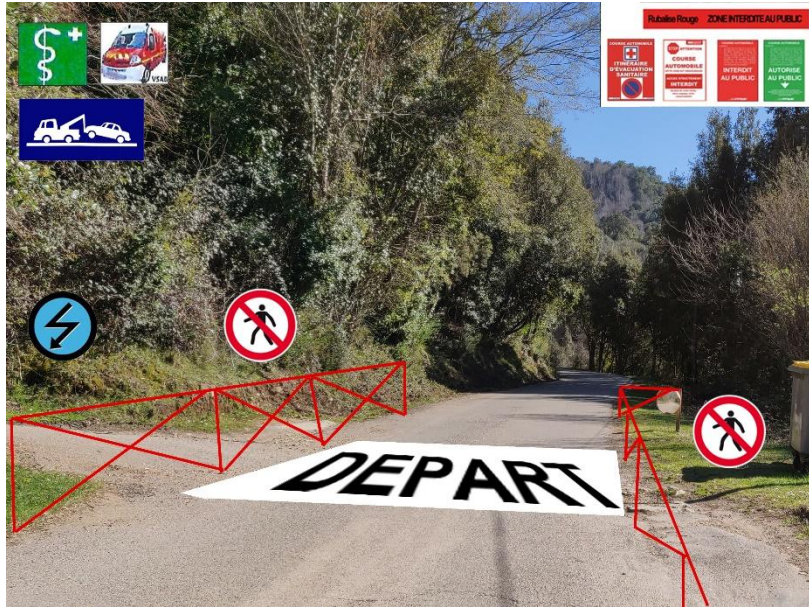

Règles techniques et de sécurité

6^{ème} Campile Legend Mutori - Samedi 20 juin 2026

Départ – PK 0.000 KM

PK	CR	RADIO	GPS	ZP	P
0	2	2		1	

Vue de face

Vue aérienne

6ème Campile Legend Mutori - Samedi 20 juin 2026