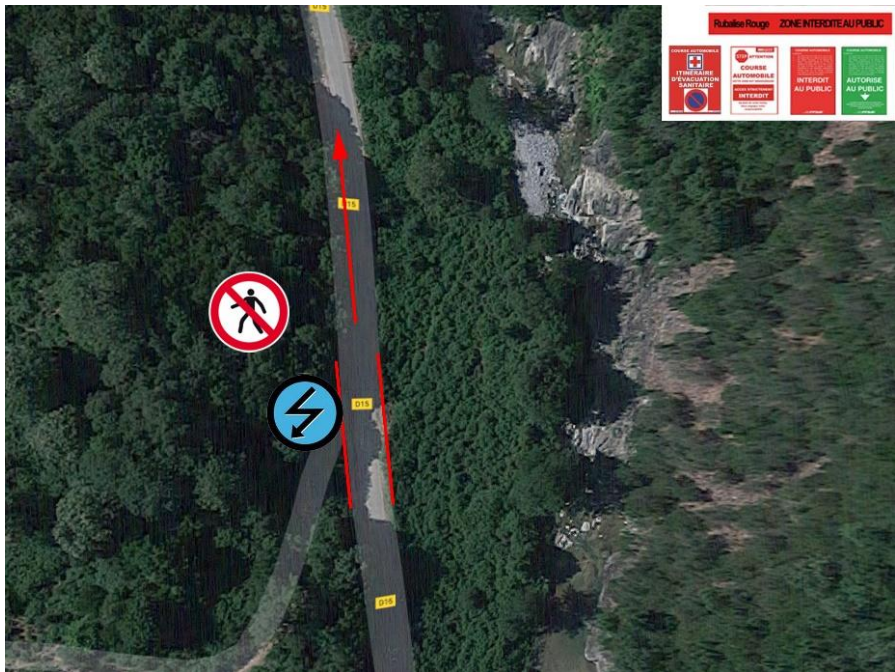

Vue aérienne