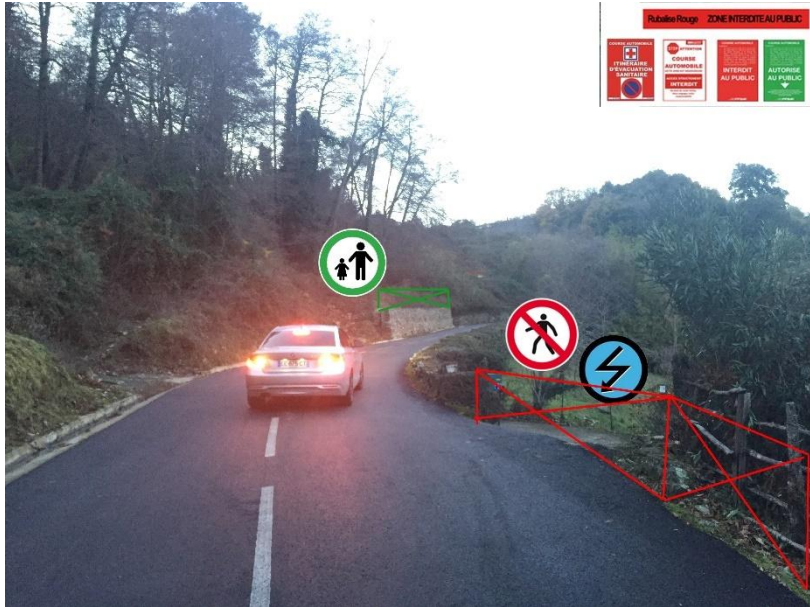

6ème Campile Legend Mutori - Dimanche 21 juin 2026

Inter 5 – PK 4,500 KM

PK	CR	RADIO	GPS	ZP	P
4,500	2	2		1	

Vue de face