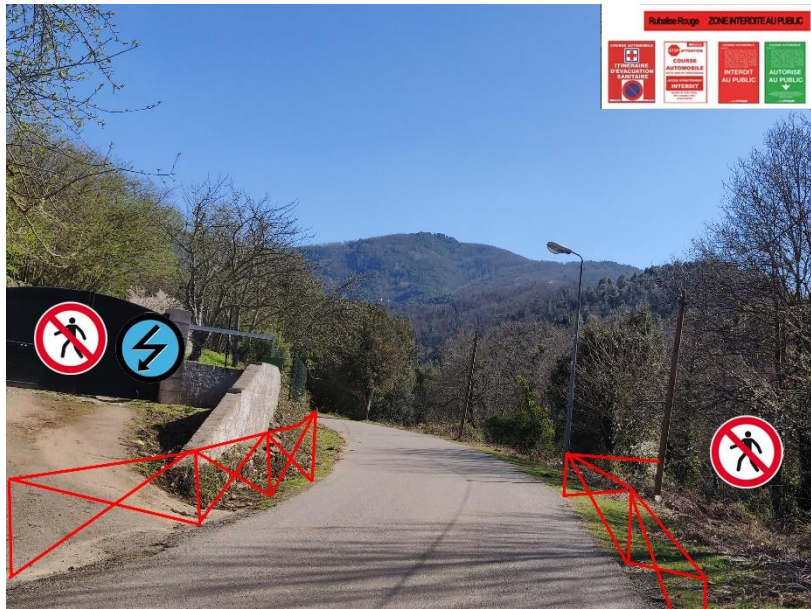

6ème Campile Legend Mutori - Samedi 20 juin 2026

Inter 3 – PK 3.500 KM

PK	CR	RADIO	GPS	ZP	P
0	2	2		1	

Vue de face