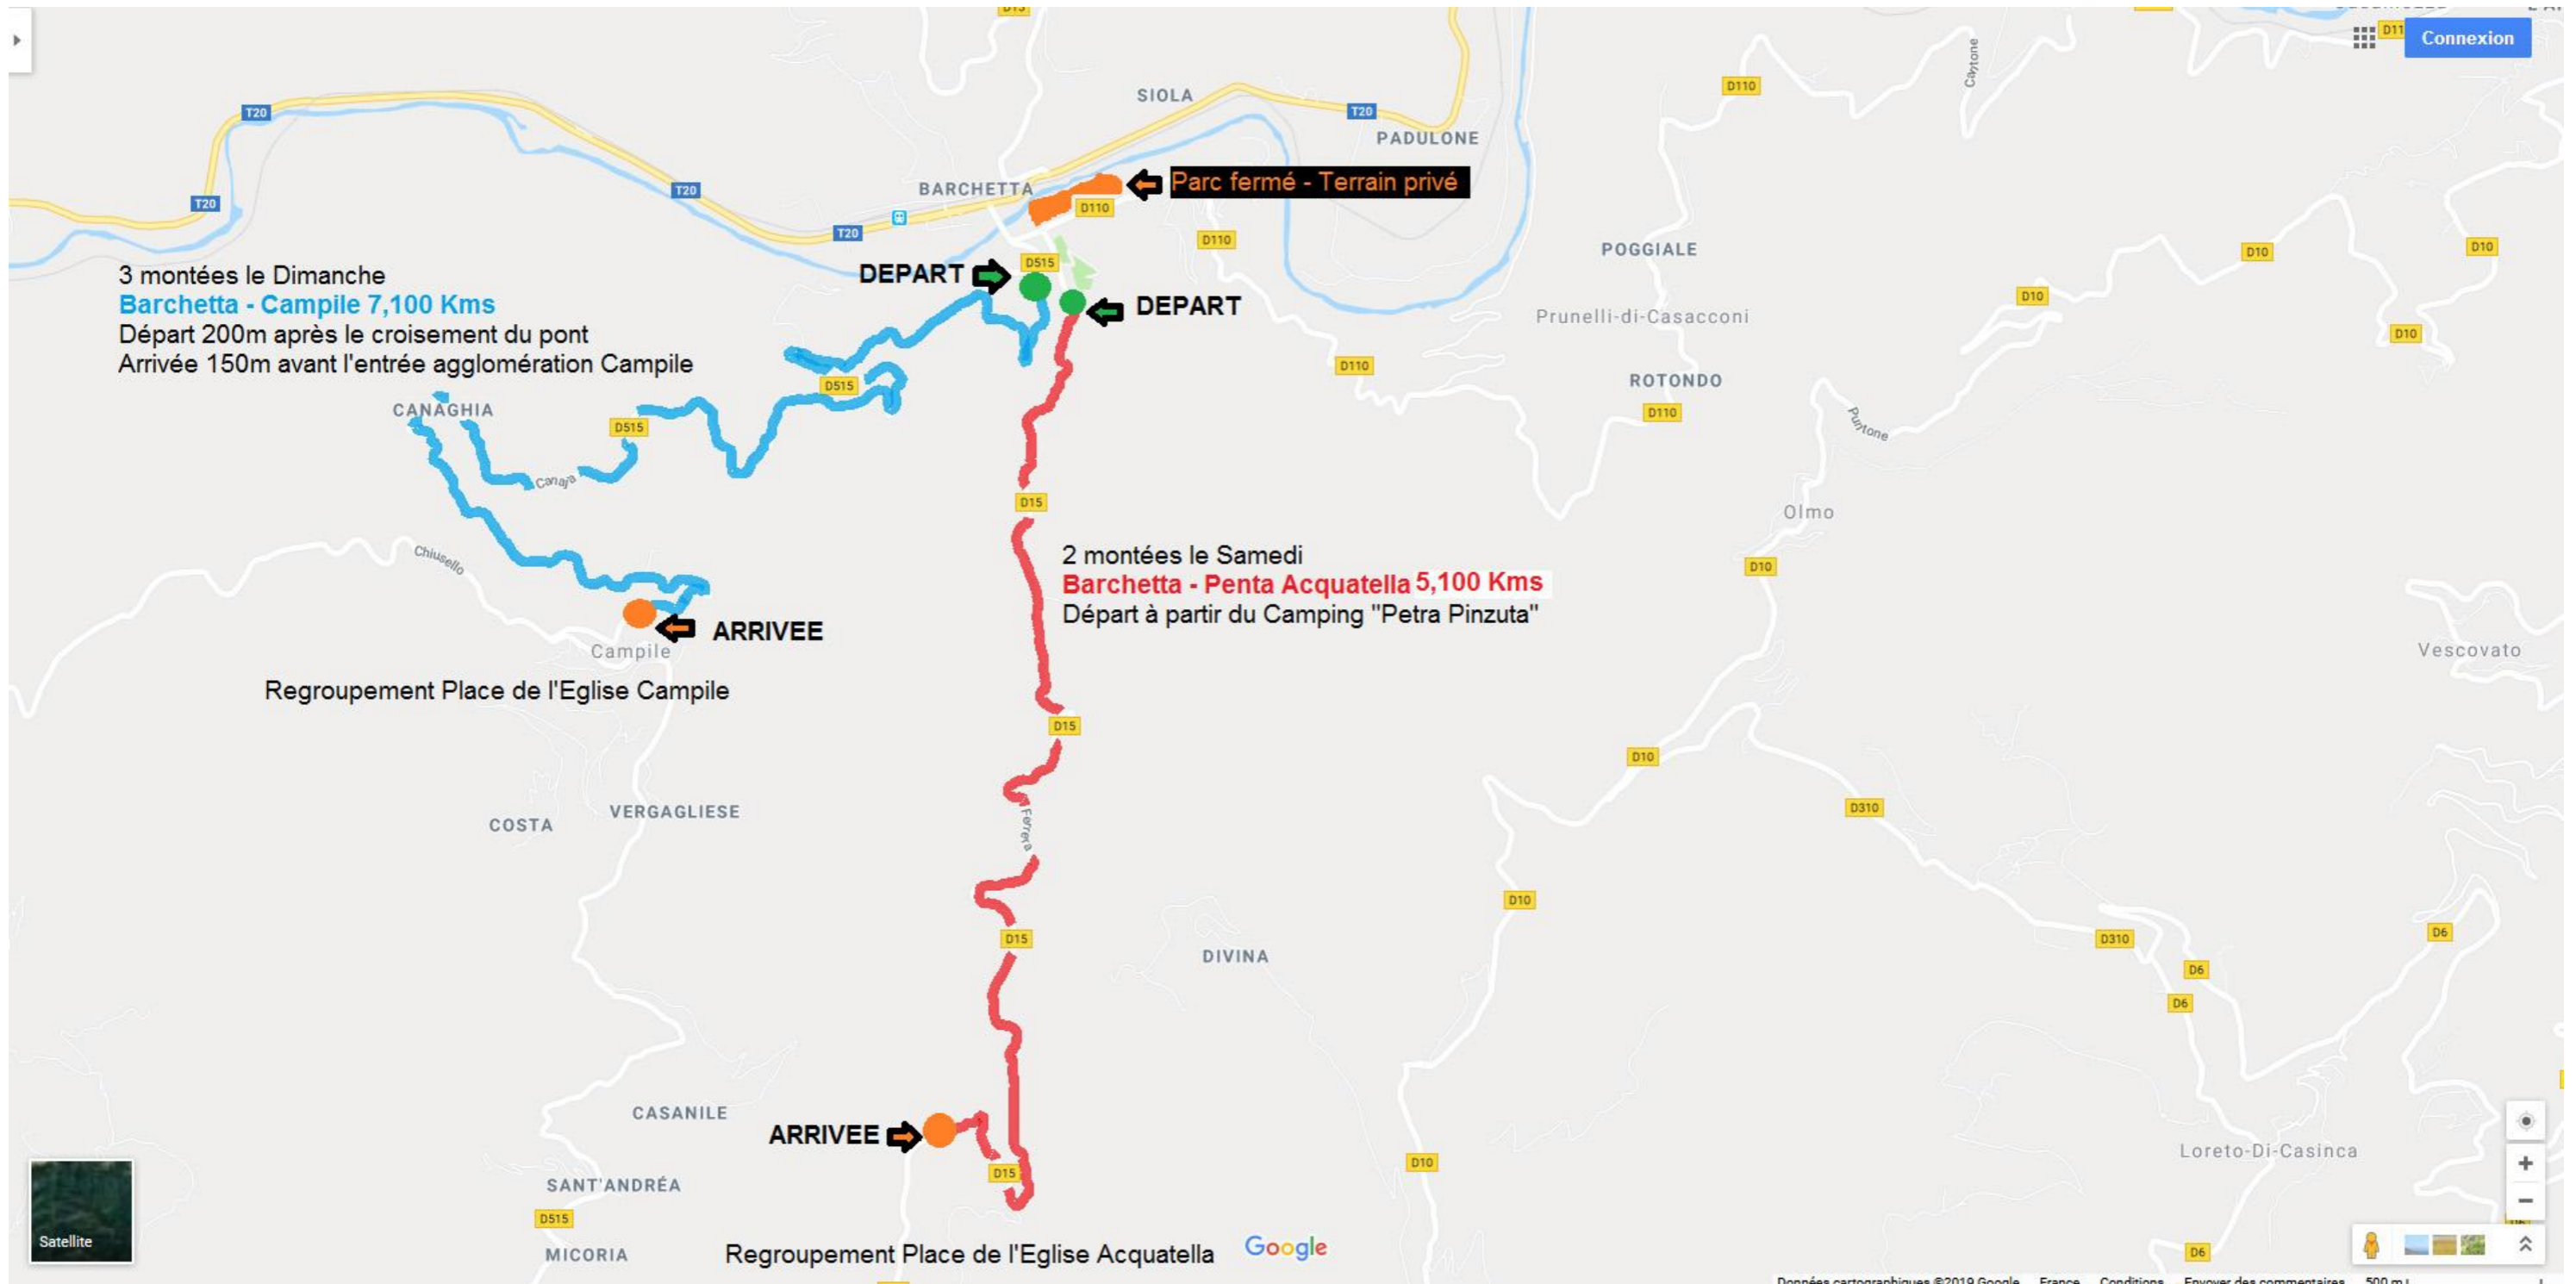

PK	CR	RADIO	GPS	ZP	P
7,100	2	2		1	

Vue aérienne

Vue de face

6^{ème} Campile Legend Mutori

6^{ème} Campile Legend Mutori

Associu RG RALLYE