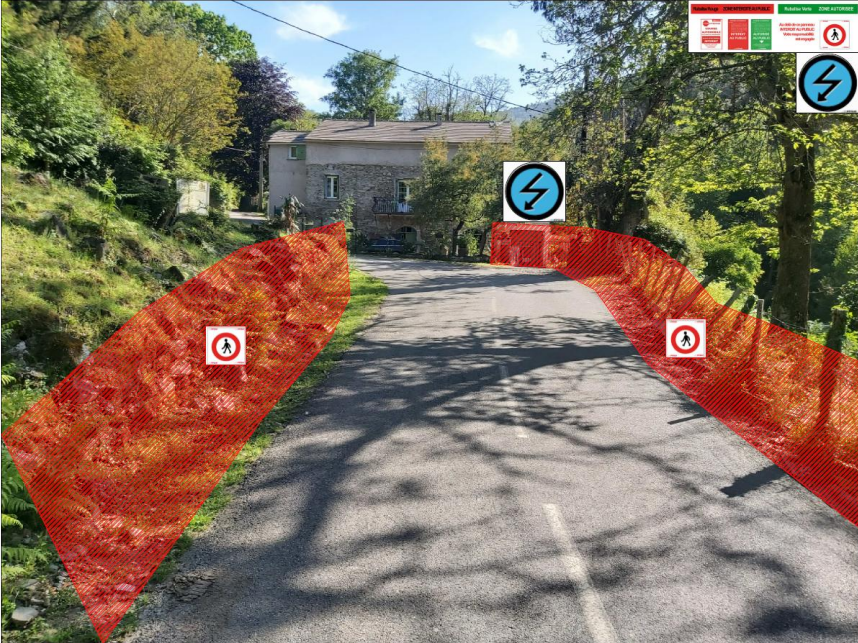

PK	CR	RADIO	GPS	ZP	P
0	2	2		1	

Vue de face

Vue aérienne

Associu RG RALLYE

6ème Campile Legend Mutori - Samedi 20 juin 2026

Arrivée lancée – PK 8.00 KM

PK	CR	RADIO	GPS	ZP	P
0	2	0		1	

Vue de face