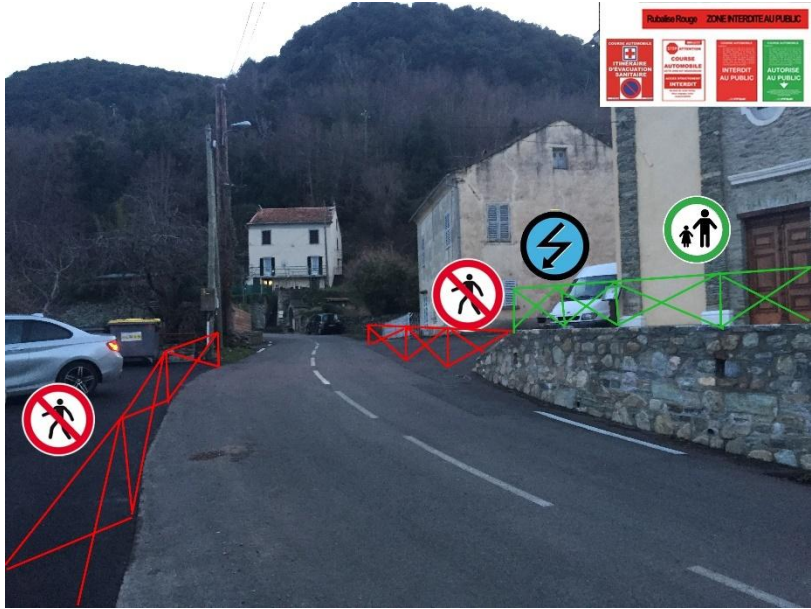

6ème Campile Legend Mutori - Dimanche 21 juin 2026

Inter 6 – Eglise PK 5,200 KM

PK	CR	RADIO	GPS	ZP	P
5,200	2	2		1	

Vue de face