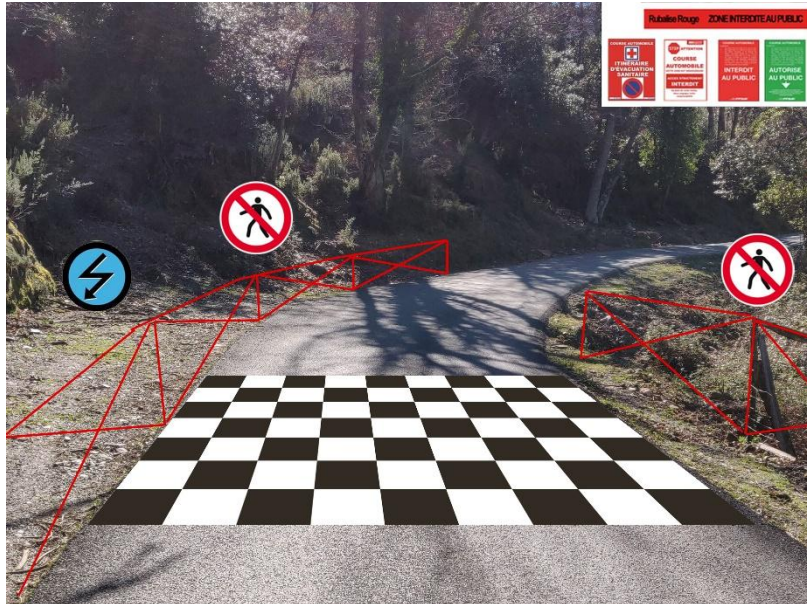

PK	CR	RADIO	GPS	ZP	P
0	2	2		1	

Vue de face

Vue aérienne

6ème Campile Legend Mutori - Samedi 20 juin 2026

Inter 5 – PK 5.100 KM

PK	CR	RADIO	GPS	ZP	P
0	2	2		1	

Vue de face

Vue aérienne