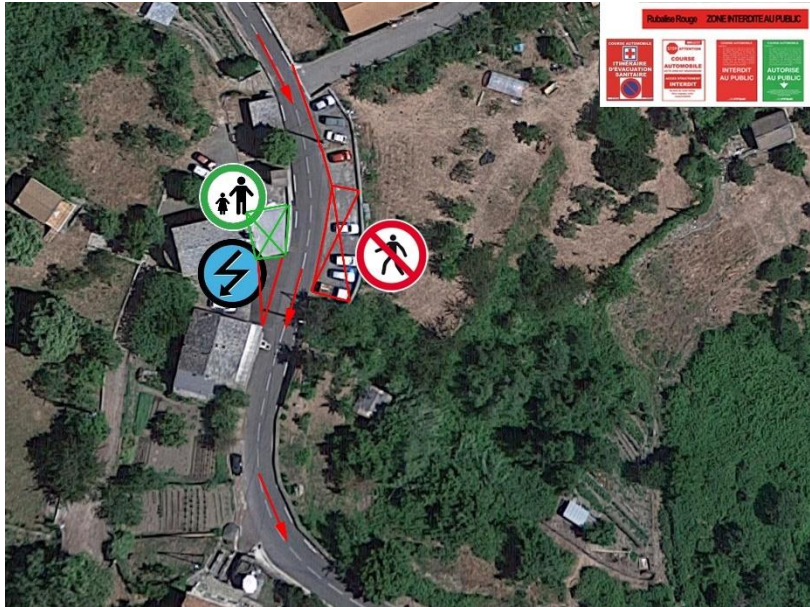

Vue aérienne

Inter 7 – PK 6,300