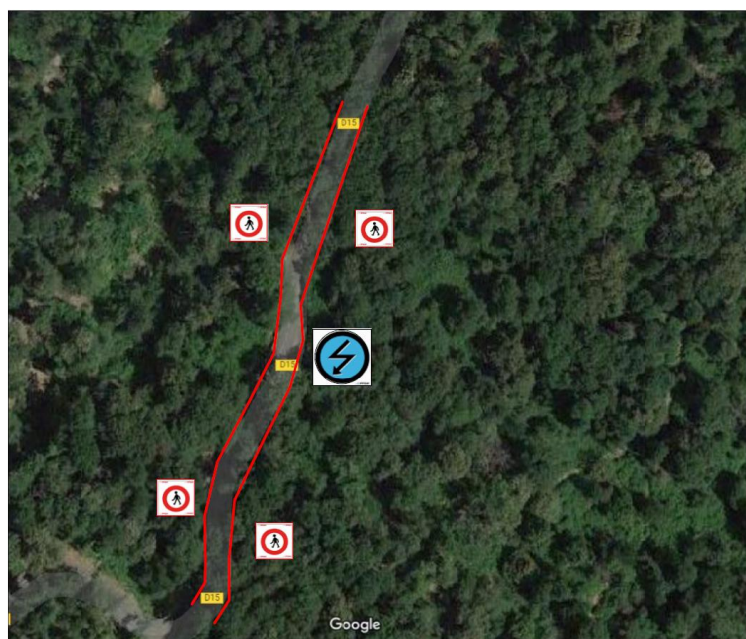

Vue aérienne

Associu RG RALLYE