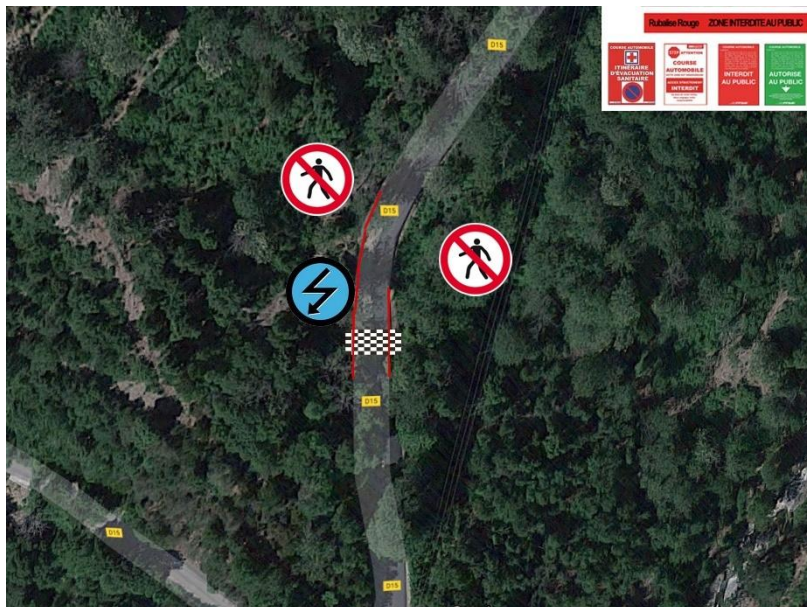

PK	CR	RADIO	GPS	ZP	P
0	2	2		1	

Vue de face

Vue aérienne

6ème Campile Legend Mutori - Samedi 20 juin 2026

Inter 5 – PK 5.100 KM

PK	CR	RADIO	GPS	ZP	P
0	2	2		1	

Vue de face

Vue aérienne