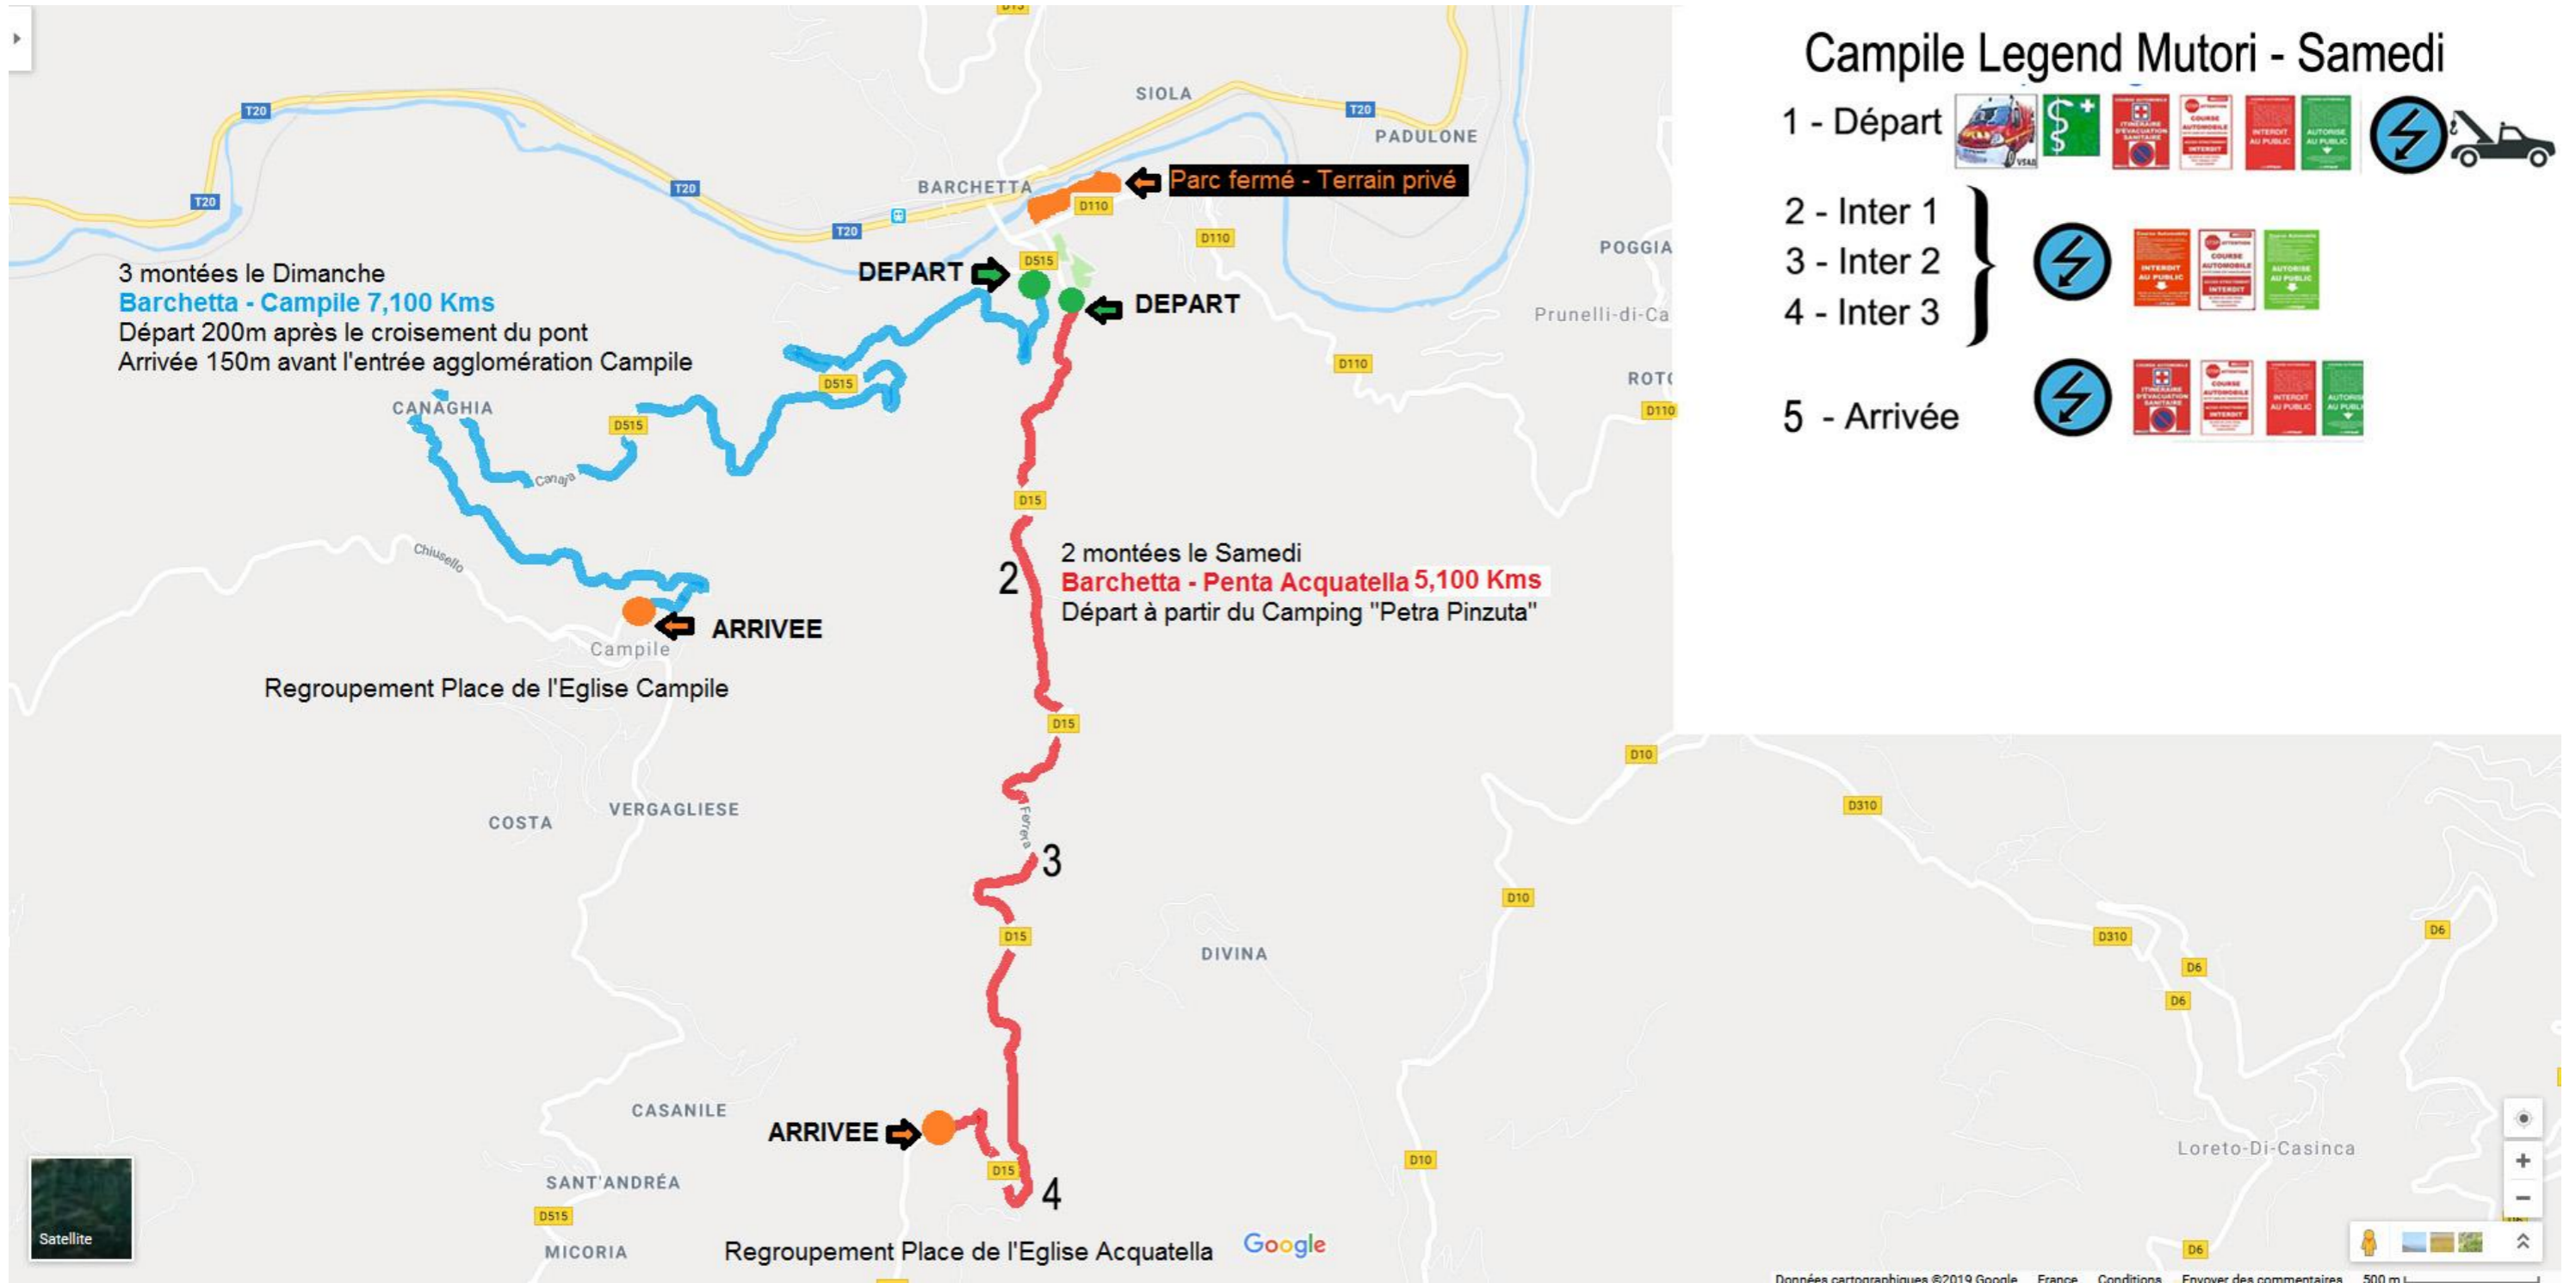

6ème Campile Legend Mutori - Dimanche 21 juin 2026

Inter 8 – PK 6,700

PK	CR	RADIO	GPS	ZP	P
6,700	2	2		1	

Vue de face

Vue aérienne

6ème Campile Legend Mutori - Dimanche 21 juin 2026

Inter 9 – Arrivée PK 7,100 KM

PK	CR	RADIO	GPS	ZP	P
7,100	2	2		1	

Vue aérienne

Vue de face

6^{ème} Campile Legend Mutori

6^{ème} Campile Legend Mutori

Associu RG RALLYE