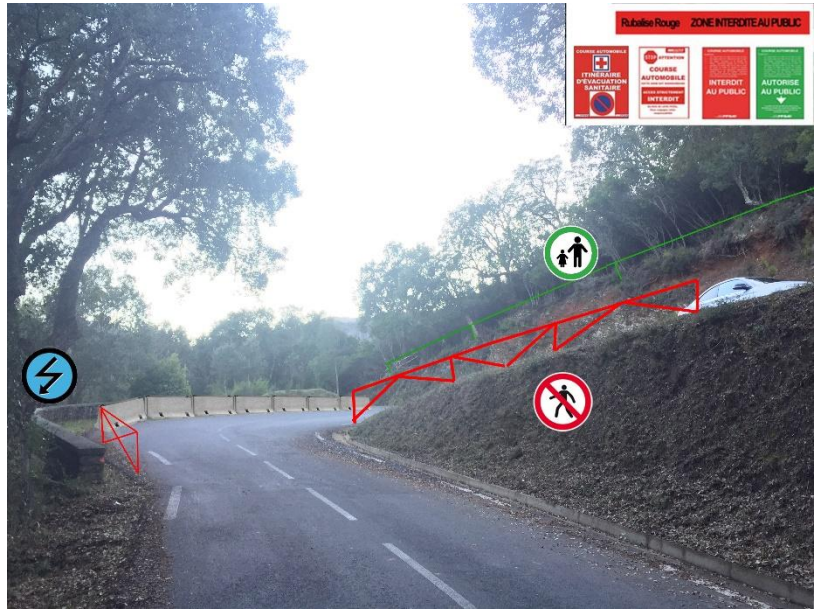

PK	CR	RADIO	GPS	ZP	P
0	2	2		1	

Vue de face

Vue aérienne

6ème Campile Legend Mutori - Dimanche 21 juin 2026

Inter 1 – PK 0.200 KM

PK	CR	RADIO	GPS	ZP	P
0,200	2	2		1	

Vue de face

Vue aérienne