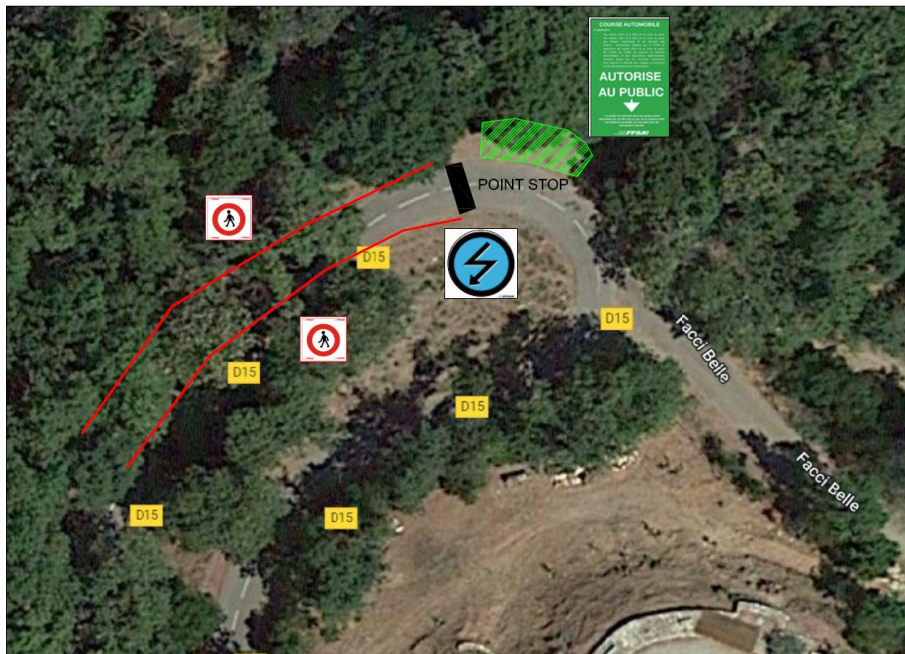

Vue aérienne

6ème Campile Legend Mutori - Samedi 20 juin 2026

Point stop – PK 8.20 KM

PK	CR	RADIO	GPS	ZP	P
0	2	2		1	

Vue de face

Vue aérienne

6ème Campile Legend Mutori - Dimanche 21 juin 2026

Départ – PK 0.000 KM