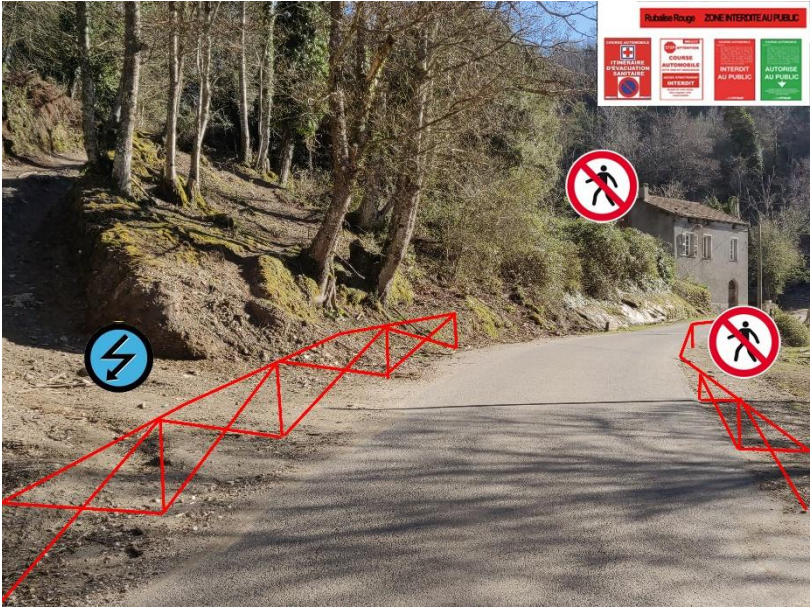

6ème Campile Legend Mutori - Samedi 20 juin 2026

Inter 4- PK 4.500 KM

PK	CR	RADIO	GPS	ZP	P
0	2	2		1	

Vue de face